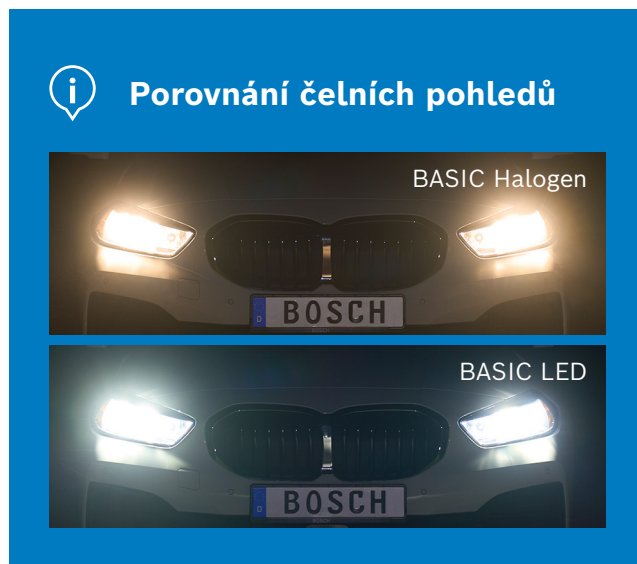

Výhody v přehledu

- **Snadný upgrade na LED:** výkonná technologie s extrémně bílým světlem
- **Moderní design:** pro stylový vzhled
- **Spolehlivá kvalita:** pro dobrý světelný výkon a dlouhou životnost s o 80 % nižší spotřebou energie než mají halogenové žárovky
- **Dobrá poměr cena/výkon:** ekonomická alternativa i pro starší vozidla