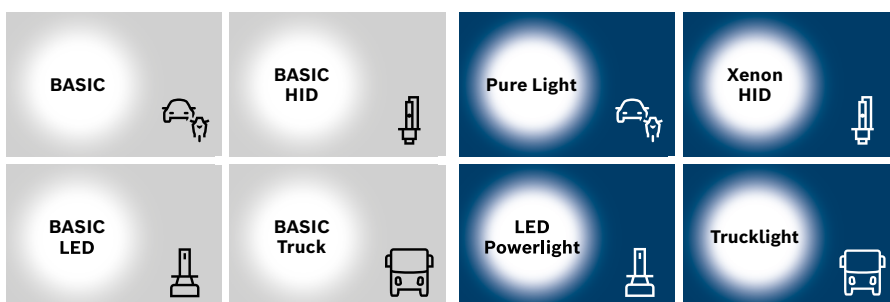

Šedá produktová řada Bosch BASIC	Modrá produktová řada
	Cenově výhodný program s nejdůležitějšími automobilovými žárovkami pro zákazníky, kteří dbají na cenu a od společnosti Bosch očekávají jak opravu v souladu se současnou hodnotou vozidla, tak spolehlivou kvalitu.	Univerzální kompletní sortiment ve stejné kvalitě jako v originálním vybavení. Obsahuje všechny běžné automobilové žárovky pro zákazníky orientované na kvalitu s obzvláště vysokými požadavky na výkon.
Sortiment výrobků	64 objednacích čísel (Německo)	přes 300 objednacích čísel (Německo)
Balení	šedá řada (autoservisy)	modrá řada (maloobchod, autoservisy)
Podpora prodeje	●	● ● ●
Schválení ECE	značka E	E1
Jmenovité napětí	12 V, 24 V	6 V, 12 V, 24 V
Oblasti použití		
Dostupnost	specifická pro jednotlivé země	celosvětová