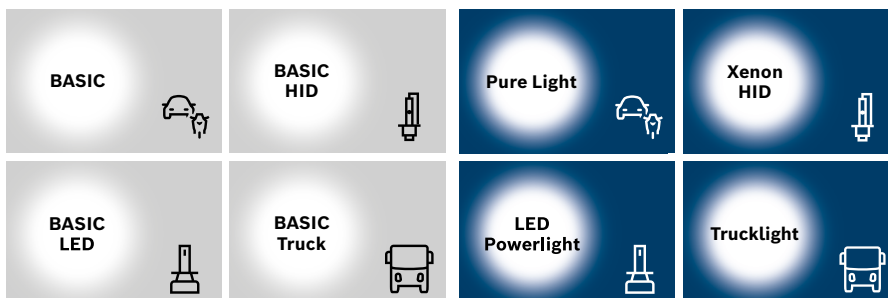

Sivý produktový rad Bosch BASIC	Modrý produktový rad
	Cenovo výhodný program s najdôležitejšími automobilovými žiarovkami pre zákazníkov, ktorí dbajú na cenu a od spoločnosti Bosch očakávajú nielen opravu v súlade so súčasnou hodnotou vozidla, ako aj spoľahlivú kvalitu.	Univerzálny kompletný sortiment výrobkov v rovnakej kvalite ako v originálnom vybavení. Obsahuje všetky bežné automobilové žiarovky pre zákazníkov orientovaných na kvalitu s mimoriadne vysokými požiadavkami na výkon.
Sortiment výrobkov	64 objednávkových čísel (Nemecko)	viac ako 300 objednávkových čísel (Nemecko)
Balenie	sivý rad (autoservisy)	modrý rad (maloobchod, autoservisy)
Podpora predaja	●	● ● ●
Schválenie ECE	značka E	E1
Menovité napätie	12 V, 24 V	6 V, 12 V, 24 V
Oblasti použitia		
Dostupnosť	špecifická pre jednotlivé krajiny	celosvetová