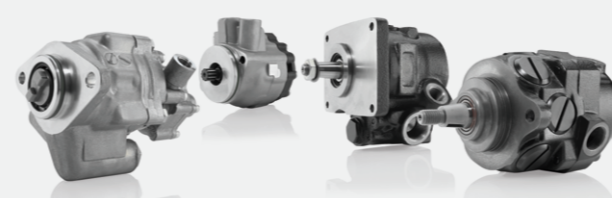

### Diely do systémov riadenia pre úžitkové vozidlá

Posilňovač riadenia  
s guľčikovou maticou

Stúpičky riadenia

Hydraulické čerpadlá riadenia

Pracovné valce

### Ďalšie diely a príslušenstvo

Tlakové  
obmedzovacie  
ventily

Indikátory  
prietoku

Obmedzovače  
prietoku

Hydraulický  
akumulátor

Krížový kĺb

Guľový čap

Tyče riadenia