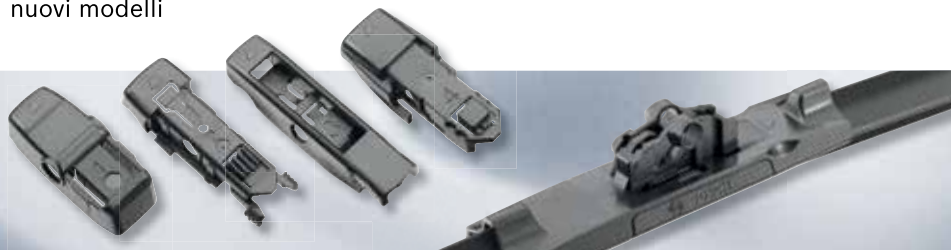

Ogni codice è molto più profittevole

- Più di 100 Set OE sono sostituibili da sole 15 Aerotwin Plus singole
- Riduzione dei costi di magazzino, velocizzazione delle vendite ed aumento dei profitti